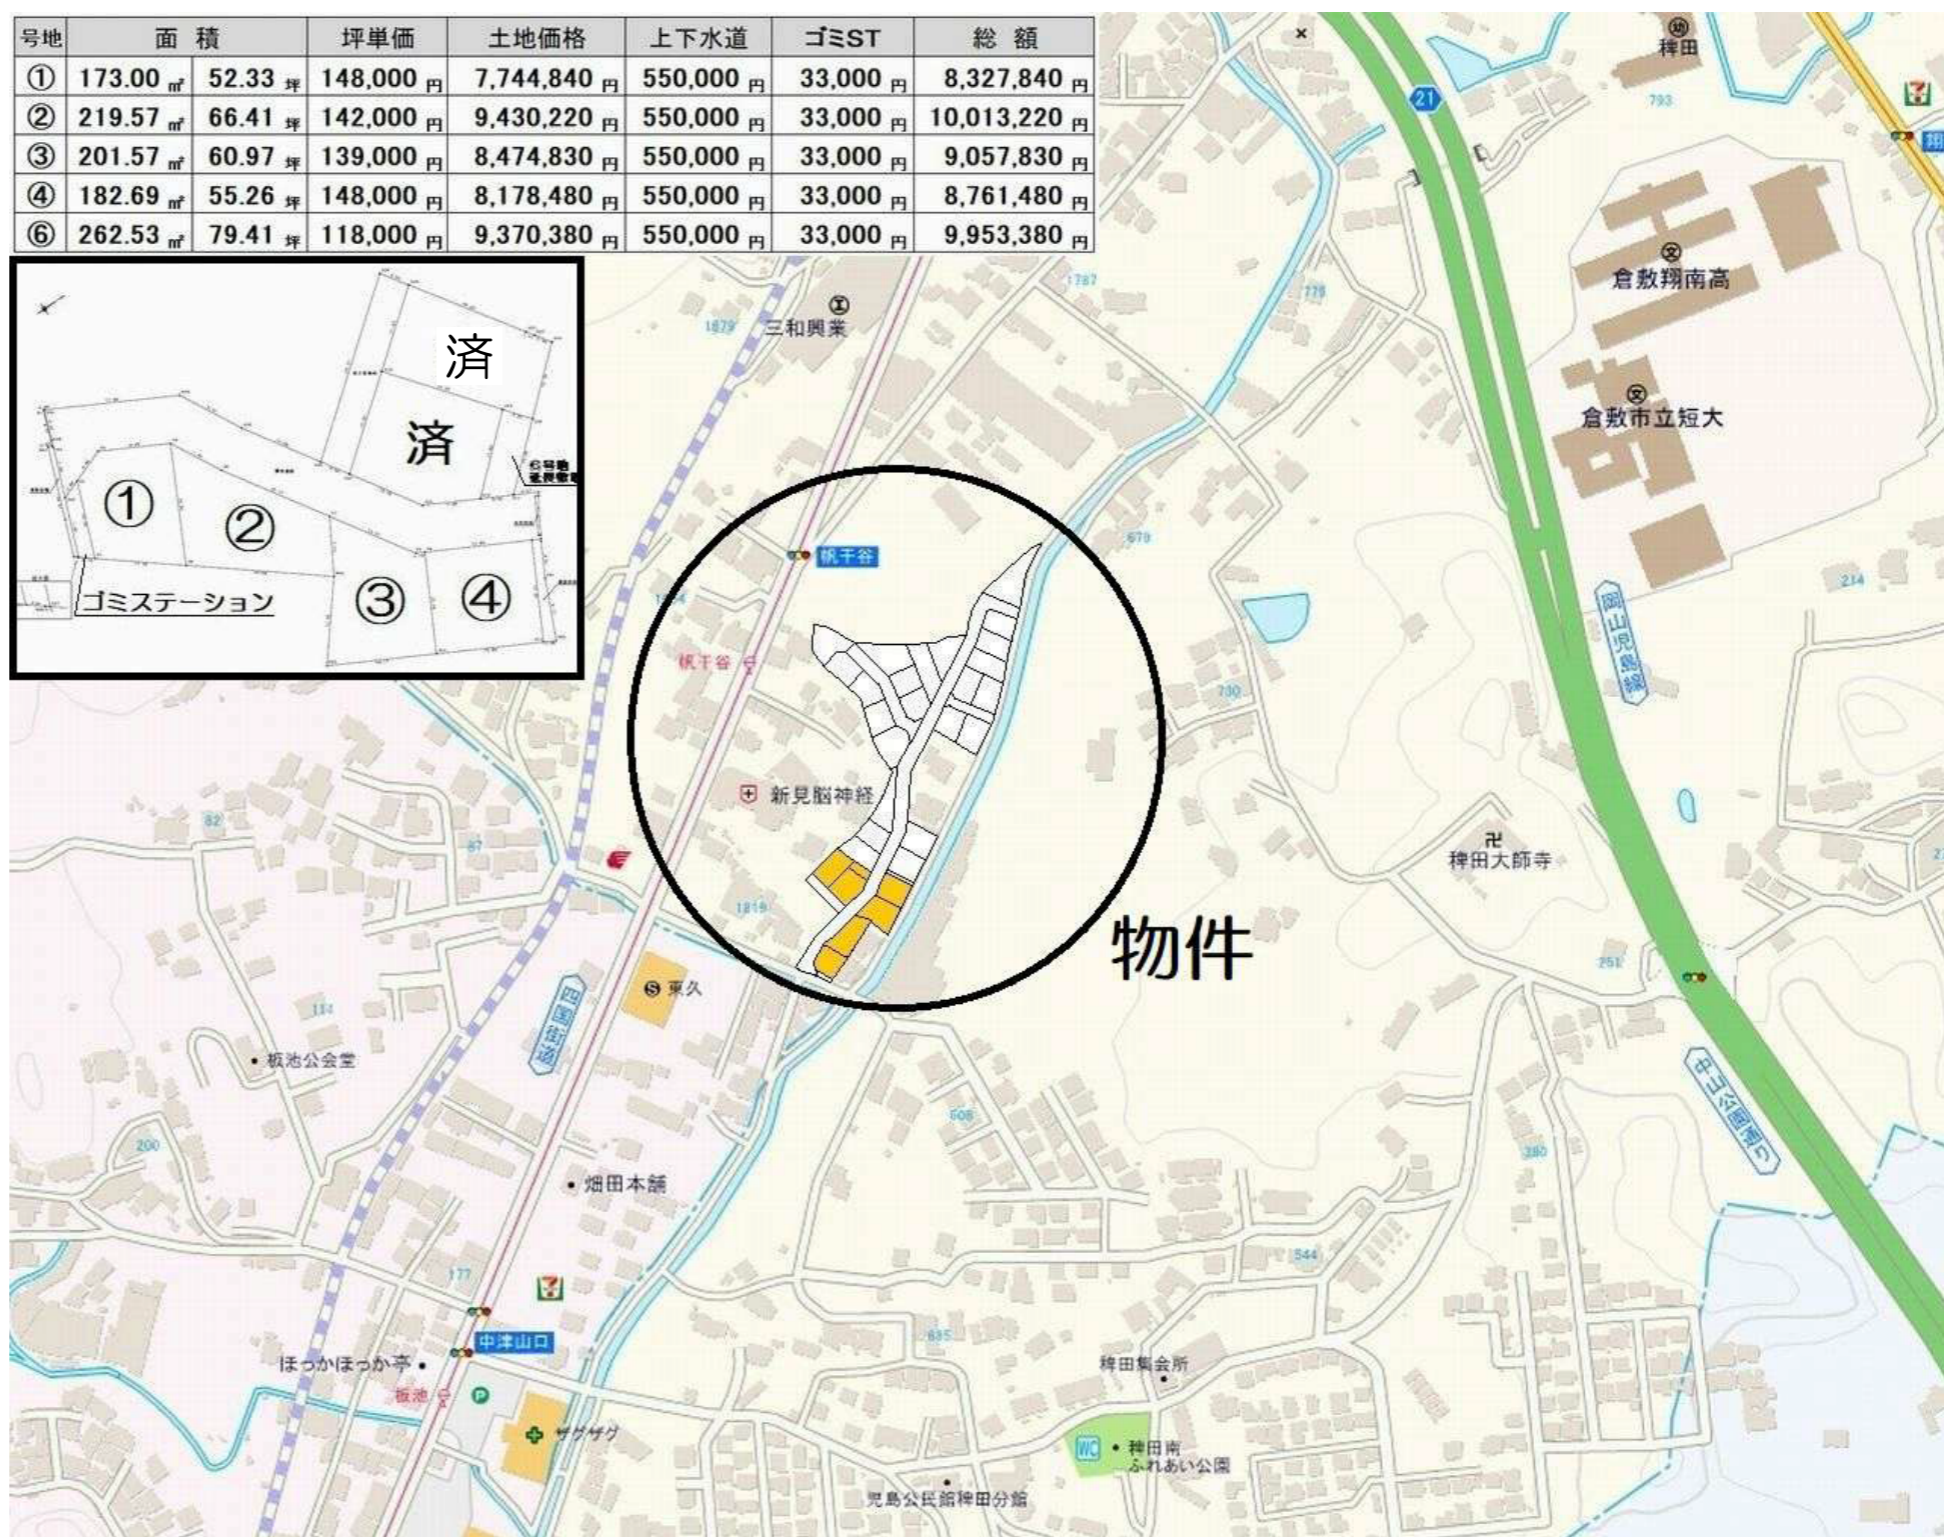

### 倉敷市児島稗田町1期 1号地

7,744,840円  
(坪単価 148,000円)

所在地	倉敷市児島稗田町
土地面積	173.00㎡ (52.33坪)
地目	宅地
現況	雑種地
引渡時期	R8年4月下旬予定
設備	公営水道 公共下水
都市計画	市街化区域
用途地域	準工業地域
建蔽・容積	60%・200%
接道1	東 6m
接道2	
接道3	
接道4	
小学校区	倉敷市立児島小学校 約850m
中学校区	倉敷市立児島中学校 約2600m
取引形態	売主
備考	<ul style="list-style-type: none"> <li>●造成工事R8年4月完成予定</li> <li>●上下水道負担金:550,000円(税込)別途要</li> <li>●ゴミステーション負担金:33,000円(税込)別途要</li> <li>●仲介業者指定あり(株式会社ROZE-ロゼ-</li> </ul>

号地	面積	坪単価	土地価格	上下水道	ゴミST	総額	
①	173.00㎡	52.33坪	148,000円	7,744,840円	550,000円	33,000円	8,327,840円
②	219.57㎡	66.41坪	142,000円	9,430,220円	550,000円	33,000円	10,013,220円
③	201.57㎡	60.97坪	139,000円	8,474,830円	550,000円	33,000円	9,057,830円
④	182.69㎡	55.26坪	148,000円	8,178,480円	550,000円	33,000円	8,761,480円
⑥	262.53㎡	79.41坪	118,000円	9,370,380円	550,000円	33,000円	9,953,380円