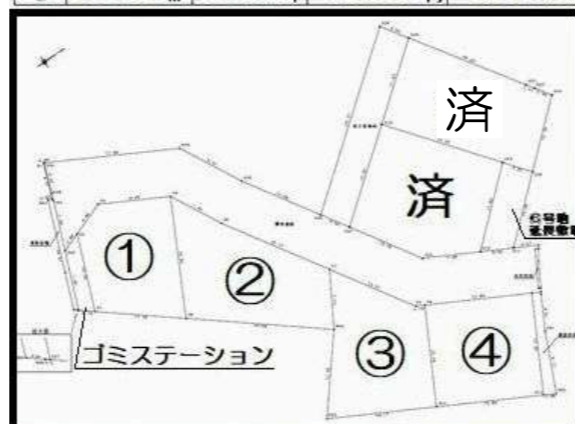

### 倉敷市児島稗田町1期 1号地

7,744,840円  
(坪単価 148,000円)

所在地	倉敷市児島稗田町
土地面積	173.00㎡ (52.33坪)
地目	宅地
現況	雑種地
引渡時期	R8年4月下旬予定
設備	公営水道 公共下水
都市計画	市街化区域
用途地域	準工業地域
建蔽・容積	60%・200%
接道1	東 6m
接道2	
接道3	
接道4	
小学校区	倉敷市立児島小学校 約850m
中学校区	倉敷市立児島中学校 約2600m
取引形態	売主
備考	<ul style="list-style-type: none"> <li>●造成工事R8年4月完成予定</li> <li>●上下水道負担金:550,000円(税込)別途要</li> <li>●ゴミステーション負担金:33,000円(税込)別途要</li> <li>●仲介業者指定あり(株式会社ROZE-ロゼ-</li> </ul>

号地	面積	坪単価	土地価格	上下水道	ゴミST	総額	
①	173.00㎡	52.33坪	148,000円	7,744,840円	550,000円	33,000円	8,327,840円
②	219.57㎡	66.41坪	142,000円	9,430,220円	550,000円	33,000円	10,013,220円
③	201.57㎡	60.97坪	139,000円	8,474,830円	550,000円	33,000円	9,057,830円
④	182.69㎡	55.26坪	148,000円	8,178,480円	550,000円	33,000円	8,761,480円
⑥	262.53㎡	79.41坪	118,000円	9,370,380円	550,000円	33,000円	9,953,380円